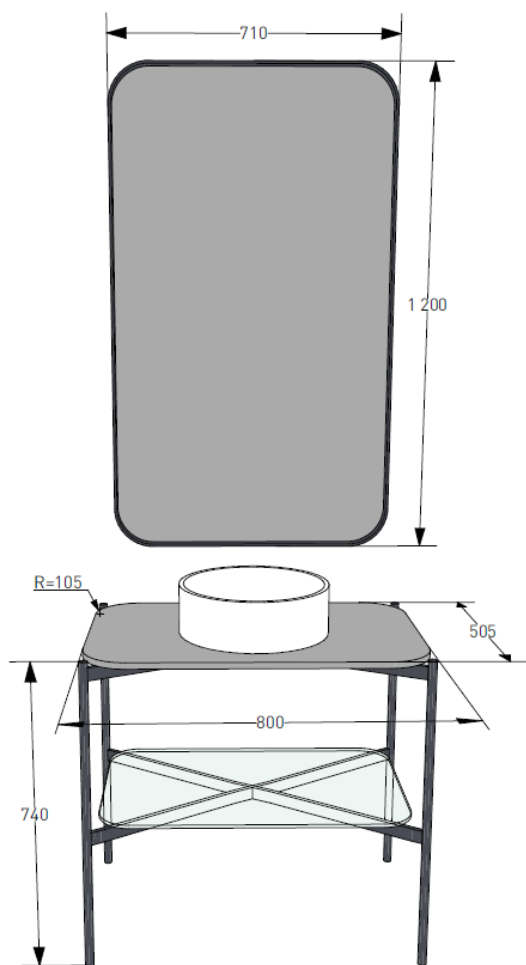

GRAZIA 800

КОНСОЛЬ 27G108

Дизайн: Salini SRL

salini
L'ANIMA DELL'ACQUA

Размеры: 800 x 505 x 740

Материал: сталь

Цвет: черный

Комплектация: консоль со столешницей S-Stone; полка из тонированного закаленного стекла; зеркало в металлической раме; инструкция по монтажу; металлический сифон; паспорт изделия

Гарантия: 5 лет

Производство: Италия / Россия

Salini SRL

20122 Italia, Milano, Piazza del Duomo, 20

info@salini-srl.com

www.salini-srl.com

© Salini SRL - All rights reserved

Все права защищены. Несанкционированное копирование, публикация, полное или частичное воспроизведение запрещены.